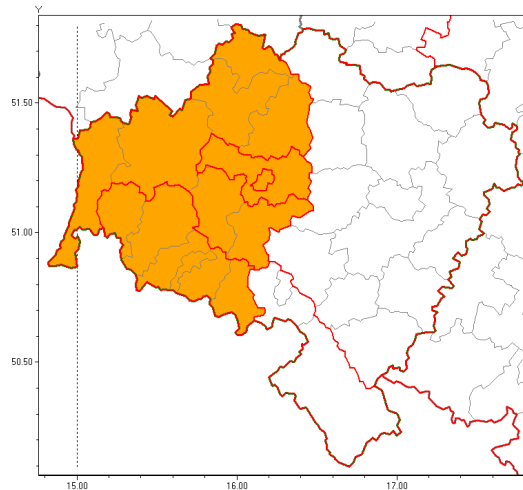

Zasięg ostrzeżenia w województwie

Burze z gradem

Ostrzeżenie meteorologiczne Nr 32

Nazwa biura	IMGW-PIB Biuro Prognoz Meteorologicznych we Wrocławiu
Zjawisko/stopień zagrożenia	Burze z gradem/ 2
Obszar	województwo dolnośląskie powiat legnicki
Ważność	od godz. 19:00 dnia 12.06.2019 do godz. 06:00 dnia 13.06.2019
Przebieg	Prognozuje się wystąpienie burz z opadami deszczu miejscami od 20 mm do 40 mm, lokalnie do 60 mm oraz porywami wiatru do 100 km/h. Miejscami grad.
Prawdopodobieństwo wystąpienia zjawiska(%)	85%
Uwagi	Brak.
Dyrektor synoptyk IMGW-PIB	Michał Mercik
Godzina i data wydania	godz. 12:19 dnia 12.06.2019
SMS	IMGW-PIB OSTRZEŻENIE: BURZE Z GRADEM/2 dolnośląskie/legnicki od 19:00/12.06 do 06:00/13.06.2019 deszcz 60 mm, grad, porywy 100 km/h.