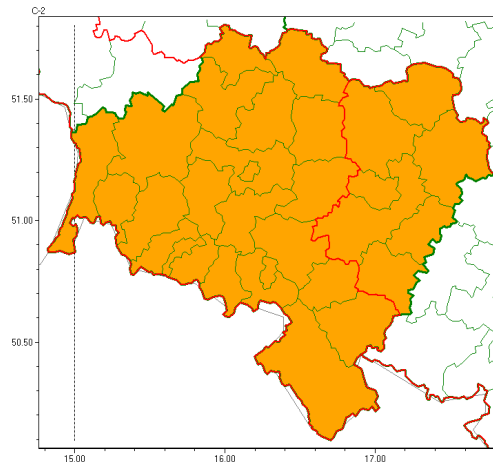

Zasięg ostrzeżeń w województwie

Burze z gradem
2022-05-20 05:41

WOJEWÓDZTWO DOLNOŚLĄSKIE OSTRZEŻENIA METEOROLOGICZNE ZBIORCZO NR 60 WYKAZ OBYWÓW ZUJACYCH OSTRZEŻENIE o godz. 05:41 dnia 20.05.2022

Zjawisko/Stopień zagrożenia	Burze z gradem/2
Obszar (w nawiasie numer ostrzeżenia dla powiatu)	powiaty: bolesławiecki(31), dzierżoniowski(32), głogowski(28), górowski(28), jaworski(32), Jelenia Góra(49), kamiennogórski(48), karkonoski(49), kłodzki(50), Legnica(31), legnicki(31), lubański(44), lubiński(31), lwówecki(45), polkowicki(30), redzki(28), widnicki(31), Wałbrzych(39), wałbrzyski(46), wołowski(28), zbkowicki(36), zgorzelecki(32), złotoryjski(32)
Ważność	od godz. 16:00 dnia 20.05.2022 do godz. 04:00 dnia 21.05.2022
Prawdopodobieństwo	80%
Przebieg	Prognozowane są burze, którym miejscami będą towarzyszyć opady deszczu początkowo od 10 mm do 15 mm, w nocy od 15 mm do 25 mm oraz porywy wiatru początkowo do 70 km/h, lokalnie do 80 km/h, a w nocy do 90 km/h, lokalnie do 100 km/h. Miejscami możliwy grad. Największe prawdopodobieństwo wystąpienia burz z silnymi zjawiskami dotyczy będzie godzin nocnych.
SMS	IMGW-PIB OSTRZEGA: BURZE Z GRADEM/2 dolnośląskie (23 powiatów) od 16:00/20.05 do 04:00/21.05.2022 deszcz w dzień 10-15 mm, porywy 80 km/h, grad, w nocy deszcz 15-25 mm, porywy 100 km/h. Dotyczy powiatów: bolesławiecki, dzierżoniowski, głogowski, górowski, jaworski, Jelenia Góra, kamiennogórski, karkonoski, kłodzki, Legnica, legnicki, lubański, lubiński, lwówecki, polkowicki, redzki, widnicki, Wałbrzych, wałbrzyski, wołowski, zbkowicki, zgorzelecki i złotoryjski.
RSO	Woj. dolnośląskie (23 powiatów), IMGW-PIB wydał ostrzeżenie drugiego stopnia o burzach z gradem