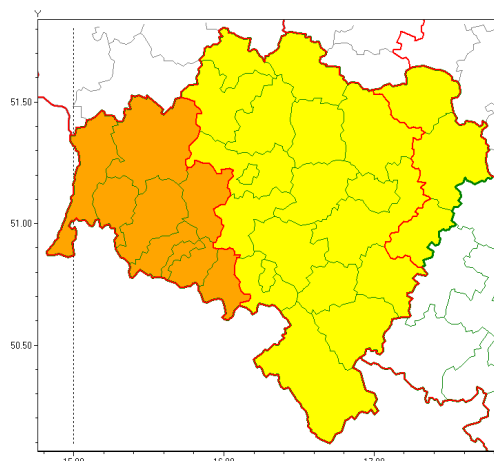

Zasięg ostrzeżeń w województwie

Burze z gradem
2019-06-06 08:56

WOJEWÓDZTWO DOLNO ŁĄSKIE
OSTRZEŻENIA METEOROLOGICZNE ZBIORCZO NR 57
WYKAZ OBSZARÓW ZUCIANYCH OSTRZEŻENIAMI
o godz. 08:56 dnia 06.06.2019

Zjawisko/Stopień zagrożenia	Burze z gradem/1
Obszar (w nawiasie numer ostrzeżenia dla powiatu)	powiaty: milicki(31), oleśnicki(30), oławski(29)
Ważność	od godz. 20:00 dnia 06.06.2019 do godz. 05:00 dnia 07.06.2019
Prawdopodobieństwo	80%
Przebieg	Miejscami prognozowane burze z opadami deszczu od 10 mm do 20 mm, lokalnie do 30 mm, oraz porywami wiatru do 75 km/h. Poczatkowo może liwy grad.
SMS	IMGW-PIB OSTRZEGA: BURZE Z GRADEM/1 dolno łąskie (3 powiaty) od 20:00/06.06 do 05:00/07.06.2019 deszcz 30 mm, porywy 75 km/h. Dotyczy powiatów: milicki, oleśnicki i oławski.
RSO	Woj. dolno łąskie, IMGW-PIB wydał ostrzeżenie pierwszego stopnia o burzach z gradem
Uwagi	Brak.
Zjawisko/Stopień zagrożenia	Burze z gradem/1
Obszar (w nawiasie numer ostrzeżenia dla powiatu)	powiaty: dzierżoniowski(34), głogowski(29), górowski(30), jaworski(31), kłodzki(39), Legnica(30), legnicki(30), lubuski(28), polkowicki(29), strzeliński(28), redziński(29), widnicki(32), trzebnicki(31), Wałbrzych(36), wałbrzyski(38), wołowski(29), Wrocław(29), wrocławski(30), ząbkowicki(34)
Ważność	od godz. 17:00 dnia 06.06.2019 do godz. 03:00 dnia 07.06.2019