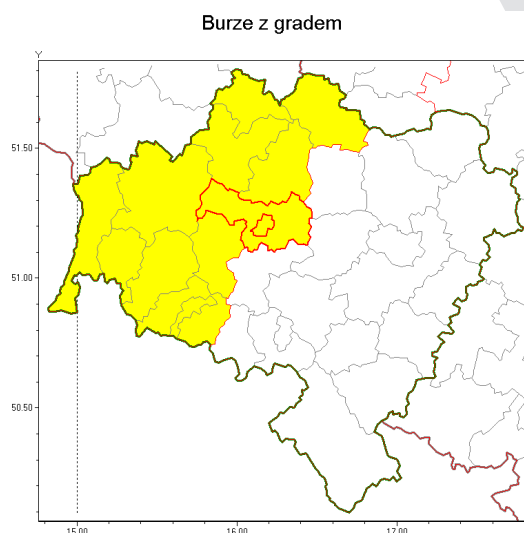

### Zasięg ostrzeżenia w województwie

### Ostrzeżenie meteorologiczne Nr 2

<b>Nazwa biura</b>	IMGW-PIB Biuro Prognoz Meteorologicznych we Wrocławiu
<b>Zjawisko/stopień zagrożenia</b>	Burze z gradem/ 1
<b>Obszar</b>	województwo dolnośląskie <b>powiat legnicki</b>
<b>Ważność</b>	od godz. 13:00 dnia 21.06.2018 do godz. 18:00 dnia 21.06.2018
<b>Przebieg</b>	Miejscami prognozuje się burze z opadami deszczu od 10 mm do 25 mm oraz porywami wiatru do 80 km/h. Lokalnie możliwe liwy grad. Porywy wiatru do 80 km/h mogą występować również poza burzami, przy przechodzeniu chłodnego frontu atmosferycznego późnym popołudniem.
<b>Prawdopodobieństwo wystąpienia zjawiska(%)</b>	85%
<b>Uwagi</b>	Brak.
<b>Dyrektor synoptyk IMGW-PIB</b>	Piotr Maciążek
<b>Godzina i data wydania</b>	godz. 07:55 dnia 21.06.2018
<b>SMS</b>	IMGW-PIB OSTRZEŻENIE: BURZE Z GRADEM/1 dolnośląskie/legnicki od 13:00/21.06 do 18:00/21.06.2018 deszcz 25 mm, porywy 80 km/h